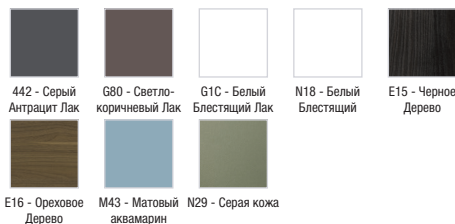

**ЕВ2071-R1**

**Коллекция:** VOX

**Отделки\*:**

**Общие характеристики:**

### Технические характеристики

- **РАЗМЕРЫ (СМ):** 120 x 46 x 45,20 см
- **МАТЕРИАЛ:** Лак или меламин
- **НОРМЫ И ПРАВИЛА:** NF
- **РЕШЕНИЕ ХРАНЕНИЯ:** Выдвижные ящики
- **РУЧКИ:** Изогнутая ручка
- **ВЕС:** 29 кг
- **ТИП УСТАНОВКИ:** Крепление к стене
- **МЕСТО ДЛЯ ХРАНЕНИЯ:** 2 выдвижных ящика с механизмом «плавное закрывание»
- **ПРОДУКТ В КОМПЛЕКТЕ:** (смеситель и раковина заказываются отдельно)
- **ФИКСАЦИЯ:** Установщику понадобится набор крепежей для монтажа на стену