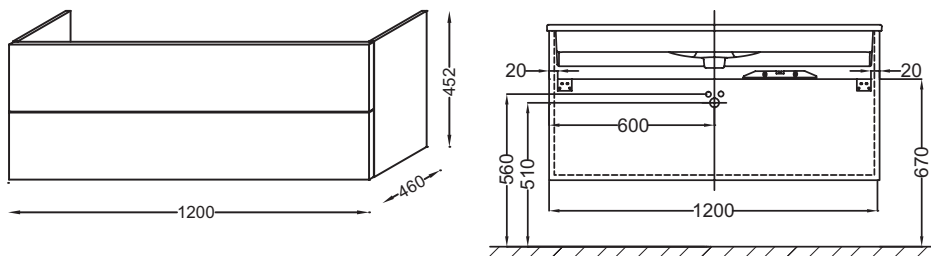

### Технические характеристики

- **РАЗМЕРЫ (СМ):** 120 x 46 x 45,20 см
- **МАТЕРИАЛ:** Лак или меламин
- **НОРМЫ И ПРАВИЛА:** NF
- **РЕШЕНИЕ ХРАНЕНИЯ:** Выдвижные ящики
- **РУЧКИ:** Изогнутая ручка
- **ВЕС:** 29 кг
- **ТИП УСТАНОВКИ:** Крепление к стене
- **МЕСТО ДЛЯ ХРАНЕНИЯ:** 2 выдвижных ящика с механизмом «плавное закрывание»
- **ПРОДУКТ В КОМПЛЕКТЕ:** (смеситель и раковина заказываются отдельно)
- **ФИКСАЦИЯ:** Установщику понадобится набор крепежей для монтажа на стену

### Связанные продукты

- ЕВ322: Комплект ножек 38 см

### Технический чертёж

Спецификация продукта: Мебель для раковины-столешницы 120 см, изогнутая ручка. ЕВ2071-R1. Коллекция: VOX. РАЗМЕРЫ (СМ): 120 x 46 x 45,20 см. ВЕС: 29 кг. МАТЕРИАЛ: Лак или меламин. ТИП УСТАНОВКИ: Крепление к стене. НОРМЫ И ПРАВИЛА: NF. МЕСТО ДЛЯ ХРАНЕНИЯ: 2 выдвижных ящика с механизмом «плавное закрывание». РЕШЕНИЕ ХРАНЕНИЯ: Выдвижные ящики. ПРОДУКТ В КОМПЛЕКТЕ: (смеситель и раковина заказываются отдельно). РУЧКИ: Изогнутая ручка. ФИКСАЦИЯ: Установщику понадобится набор крепежей для монтажа на стену.